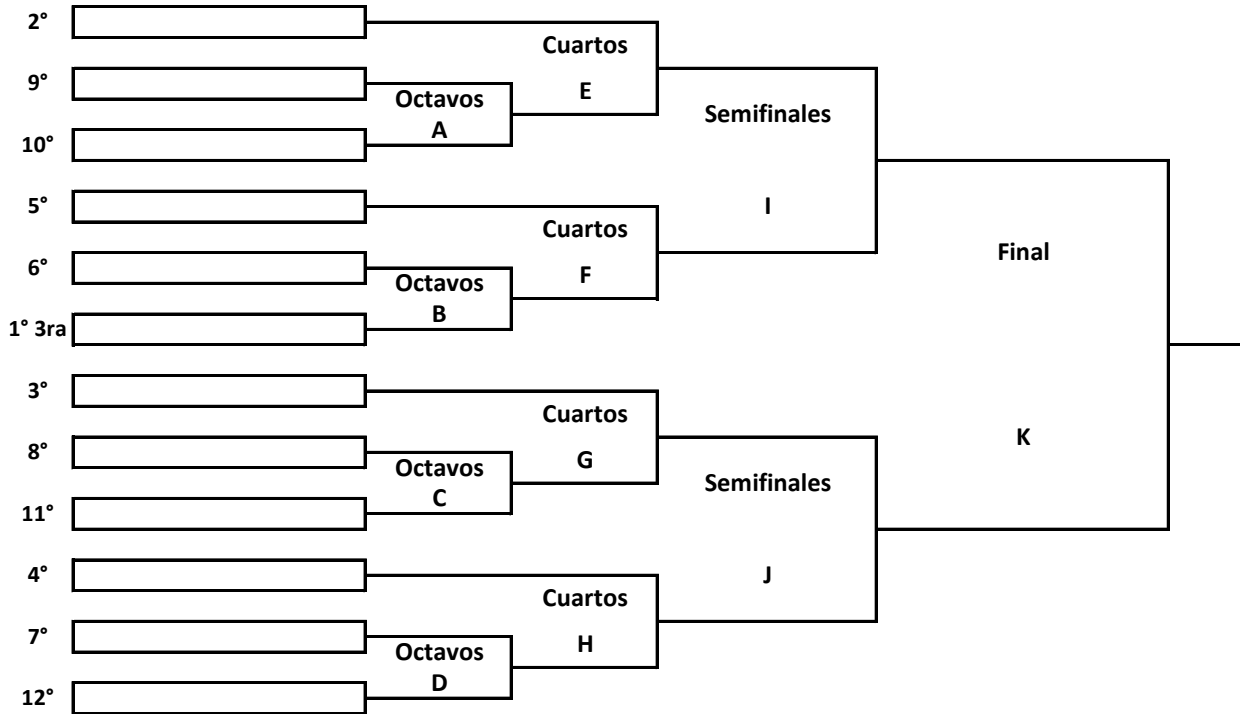

Segunda a Cuarta División

Play Off

	Octavos	Cuartos	Semifinales	Final
Fechas	3/11	10/11	17/11	1/12
	6/11	13/11	27/11	11/12
	A 1 Partido	A 1 Partido	Al mejor de 3	Al mejor de 3

Segunda División