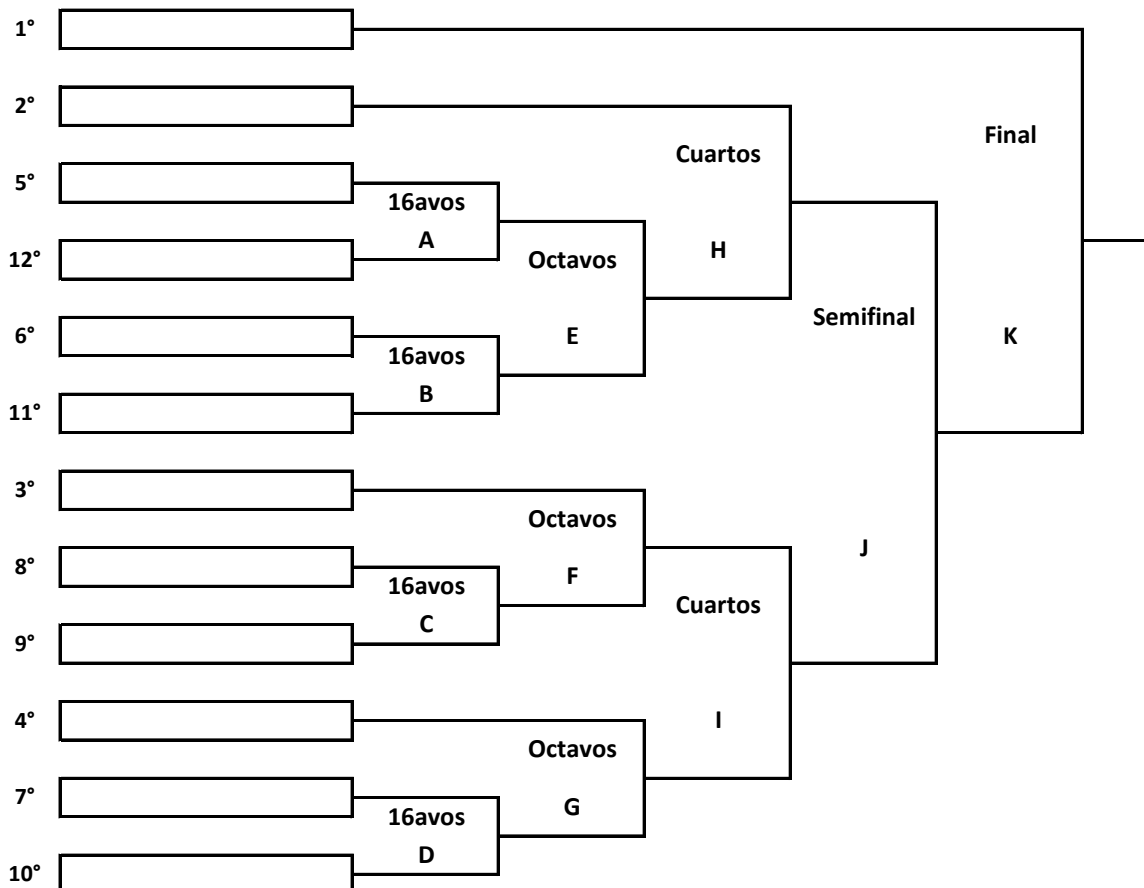

Rueda Clasificación

Los 16 equipos participantes jugarán, todos contra todos, ida solamente.

Nº de Fecha	1	2	3	4	5	6	7	8	9	10	11	12	13	14	15	V.I.	V.I.
Fechas Caballeros	1/4	8/4	15/4	22/4	29/4	6/5	13/5	20/5	27/5	3/6	10/6	17/6	24/6	1/7	8/7	15/7	22/7
	2/4	9/4	16/4	23/4	30/4	7/5	14/5	21/5	28/5	4/6	11/6	18/6	25/6	2/7	9/7	16/7	23/7
Fechas Damas	3/4	10/4	14/4	24/4	1/5	8/5	15/5	22/5	29/5	5/6	12/6	19/6	26/6	3/7	10/7	17/7	24/7
	4/4	11/4	22/4	25/4	2/5	9/5	16/5	23/5	30/5	6/6	13/6	20/6	27/6	4/7	11/7	18/7	25/7

Al termino de la Rueda Clasificación, del 1º al 8º clasificarán a la Rueda Campeonato el resto lo harán a la Rueda Reubicación.

Rueda Clasificación

Los 8 equipos participantes jugarán, todos contra todos, ida y vuelta, con el arrastre del 50% de los puntos obtenidos en la Rueda Clasificación.

Rueda Reubicación

Los 8 equipos participantes jugarán, todos contra todos, ida y vuelta, con el arrastre del 50% de los puntos obtenidos en la Rueda Clasificación.

Fechas Caballeros	1	2	3	4	5	6	7	8	9	10	11 y 14	12	13	
	29/7	5/8	12/8	19/8	26/8	2/9	9/9	16/9	23/9	30/9	2/10	14/10	21/10	
30/7	6/8	13/8	20/8	27/8	3/9	10/9	17/9	24/9	1/10	13/10	15/10	22/10		

Fechas Damas	1	2	3	4	5	6	7	8	9	10 y 14	11	12	13	
	31/7	7/8	14/8	21/8	28/8	4/9	11/9	18/9	25/9	29/9	9/10	16/10	23/10	
1/8	8/8	15/8	22/8	29/8	5/9	12/9	19/9	26/9	7/10	10/10	17/10	24/10		

Play Off